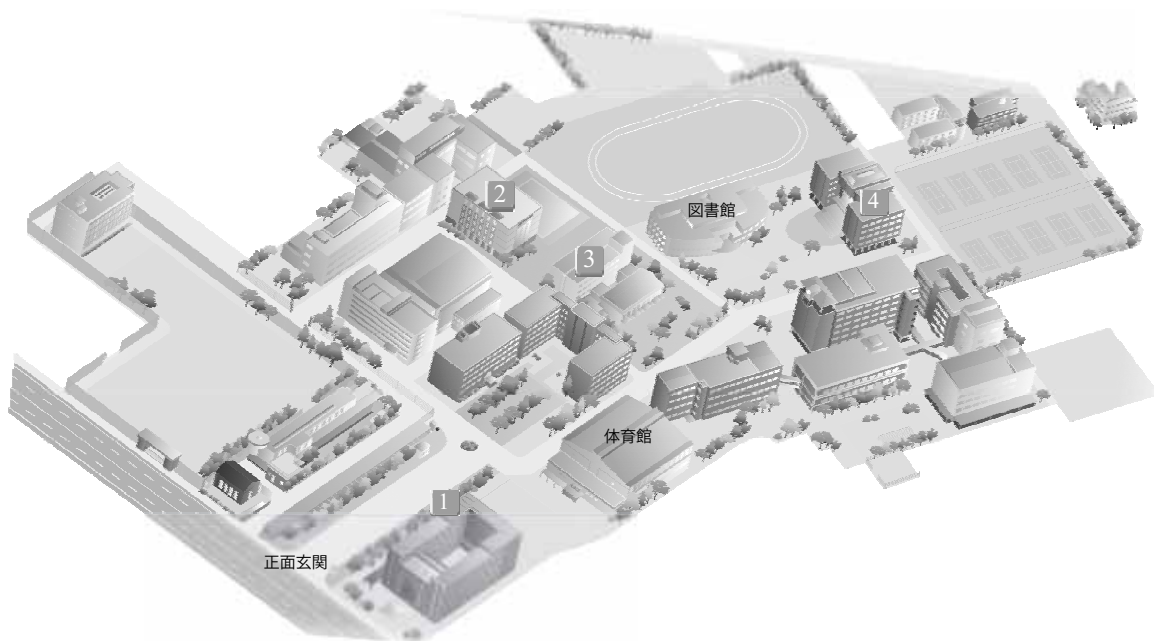

学内マップ

1 14号館 高橋記念ホール

1階に高橋守雄記念ホール、3階には水俣学研究センターが配置されています。2階には自動販売機があります。
トイレは、1階と2階をご利用下さい。

2 学生会館

1階にはコンビニ（ローソン）の店舗があります。1階には、食事をしていただけるスペースがあります。
営業時間：8:00-22:40（休みなし）

3 7号館

学生食堂があります。
営業時間：8:00-18:40
肥後銀行、ゆうちょ、熊本銀行のATMがあります。

4 12号館

1階は、書店の店舗があります。
営業時間：10:00-16:00