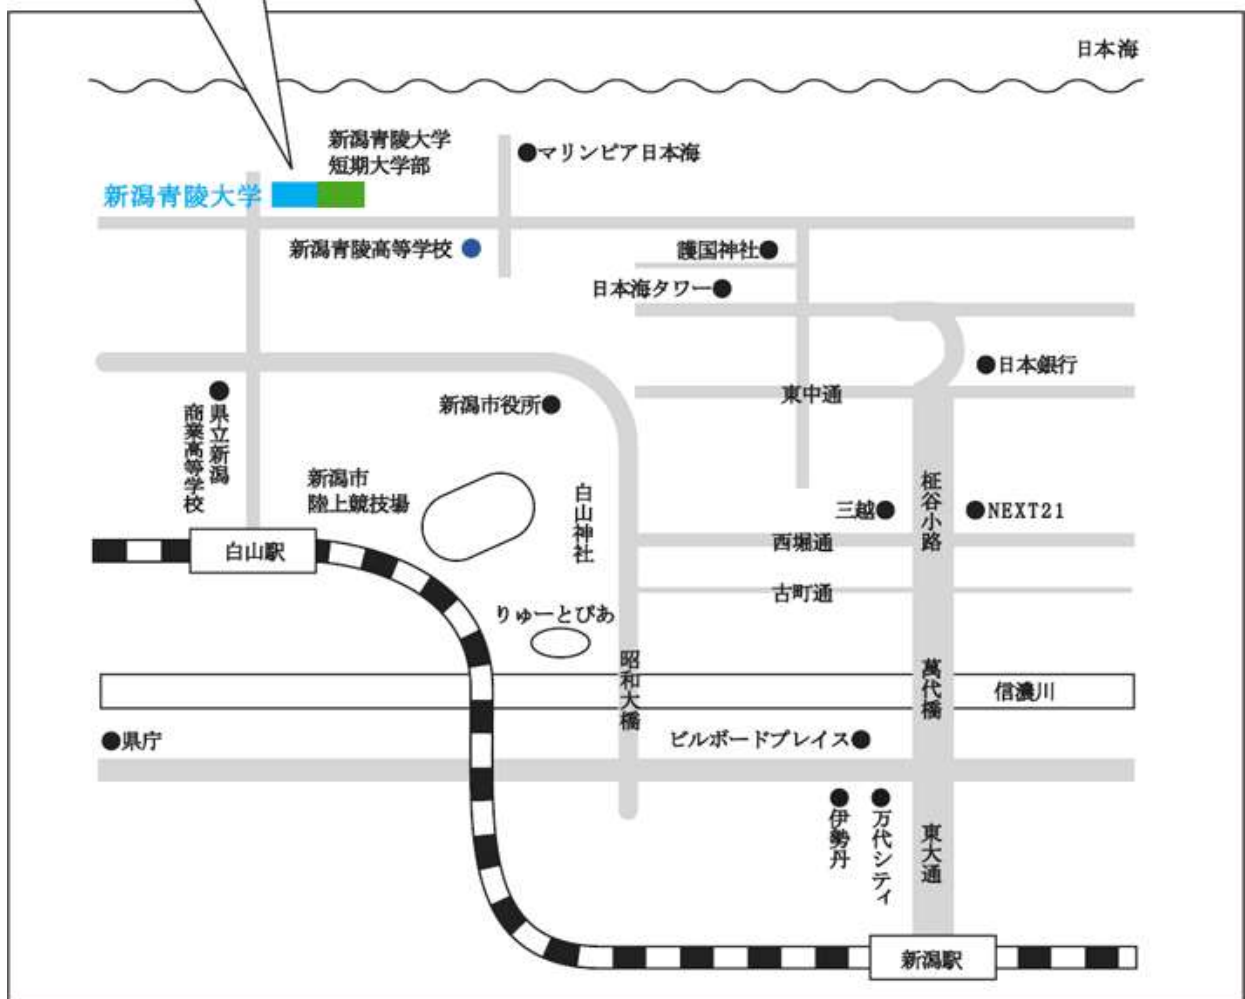

新潟青陵大学 アクセス

バス

新潟駅万代口バスターミナル 11 番線乗り場から

「新潟青陵大学・水族館前行」 バスで約 20 分、新潟青陵大学前下車。

または、「浜浦町先回り（西循環）」「浜浦町經由西部営業所行」「浜浦町經由信濃町行」バスで約 20 分、松波町 1 丁目下車、徒歩 4 分。

JR JR 越後線白山駅下車、徒歩 15 分。