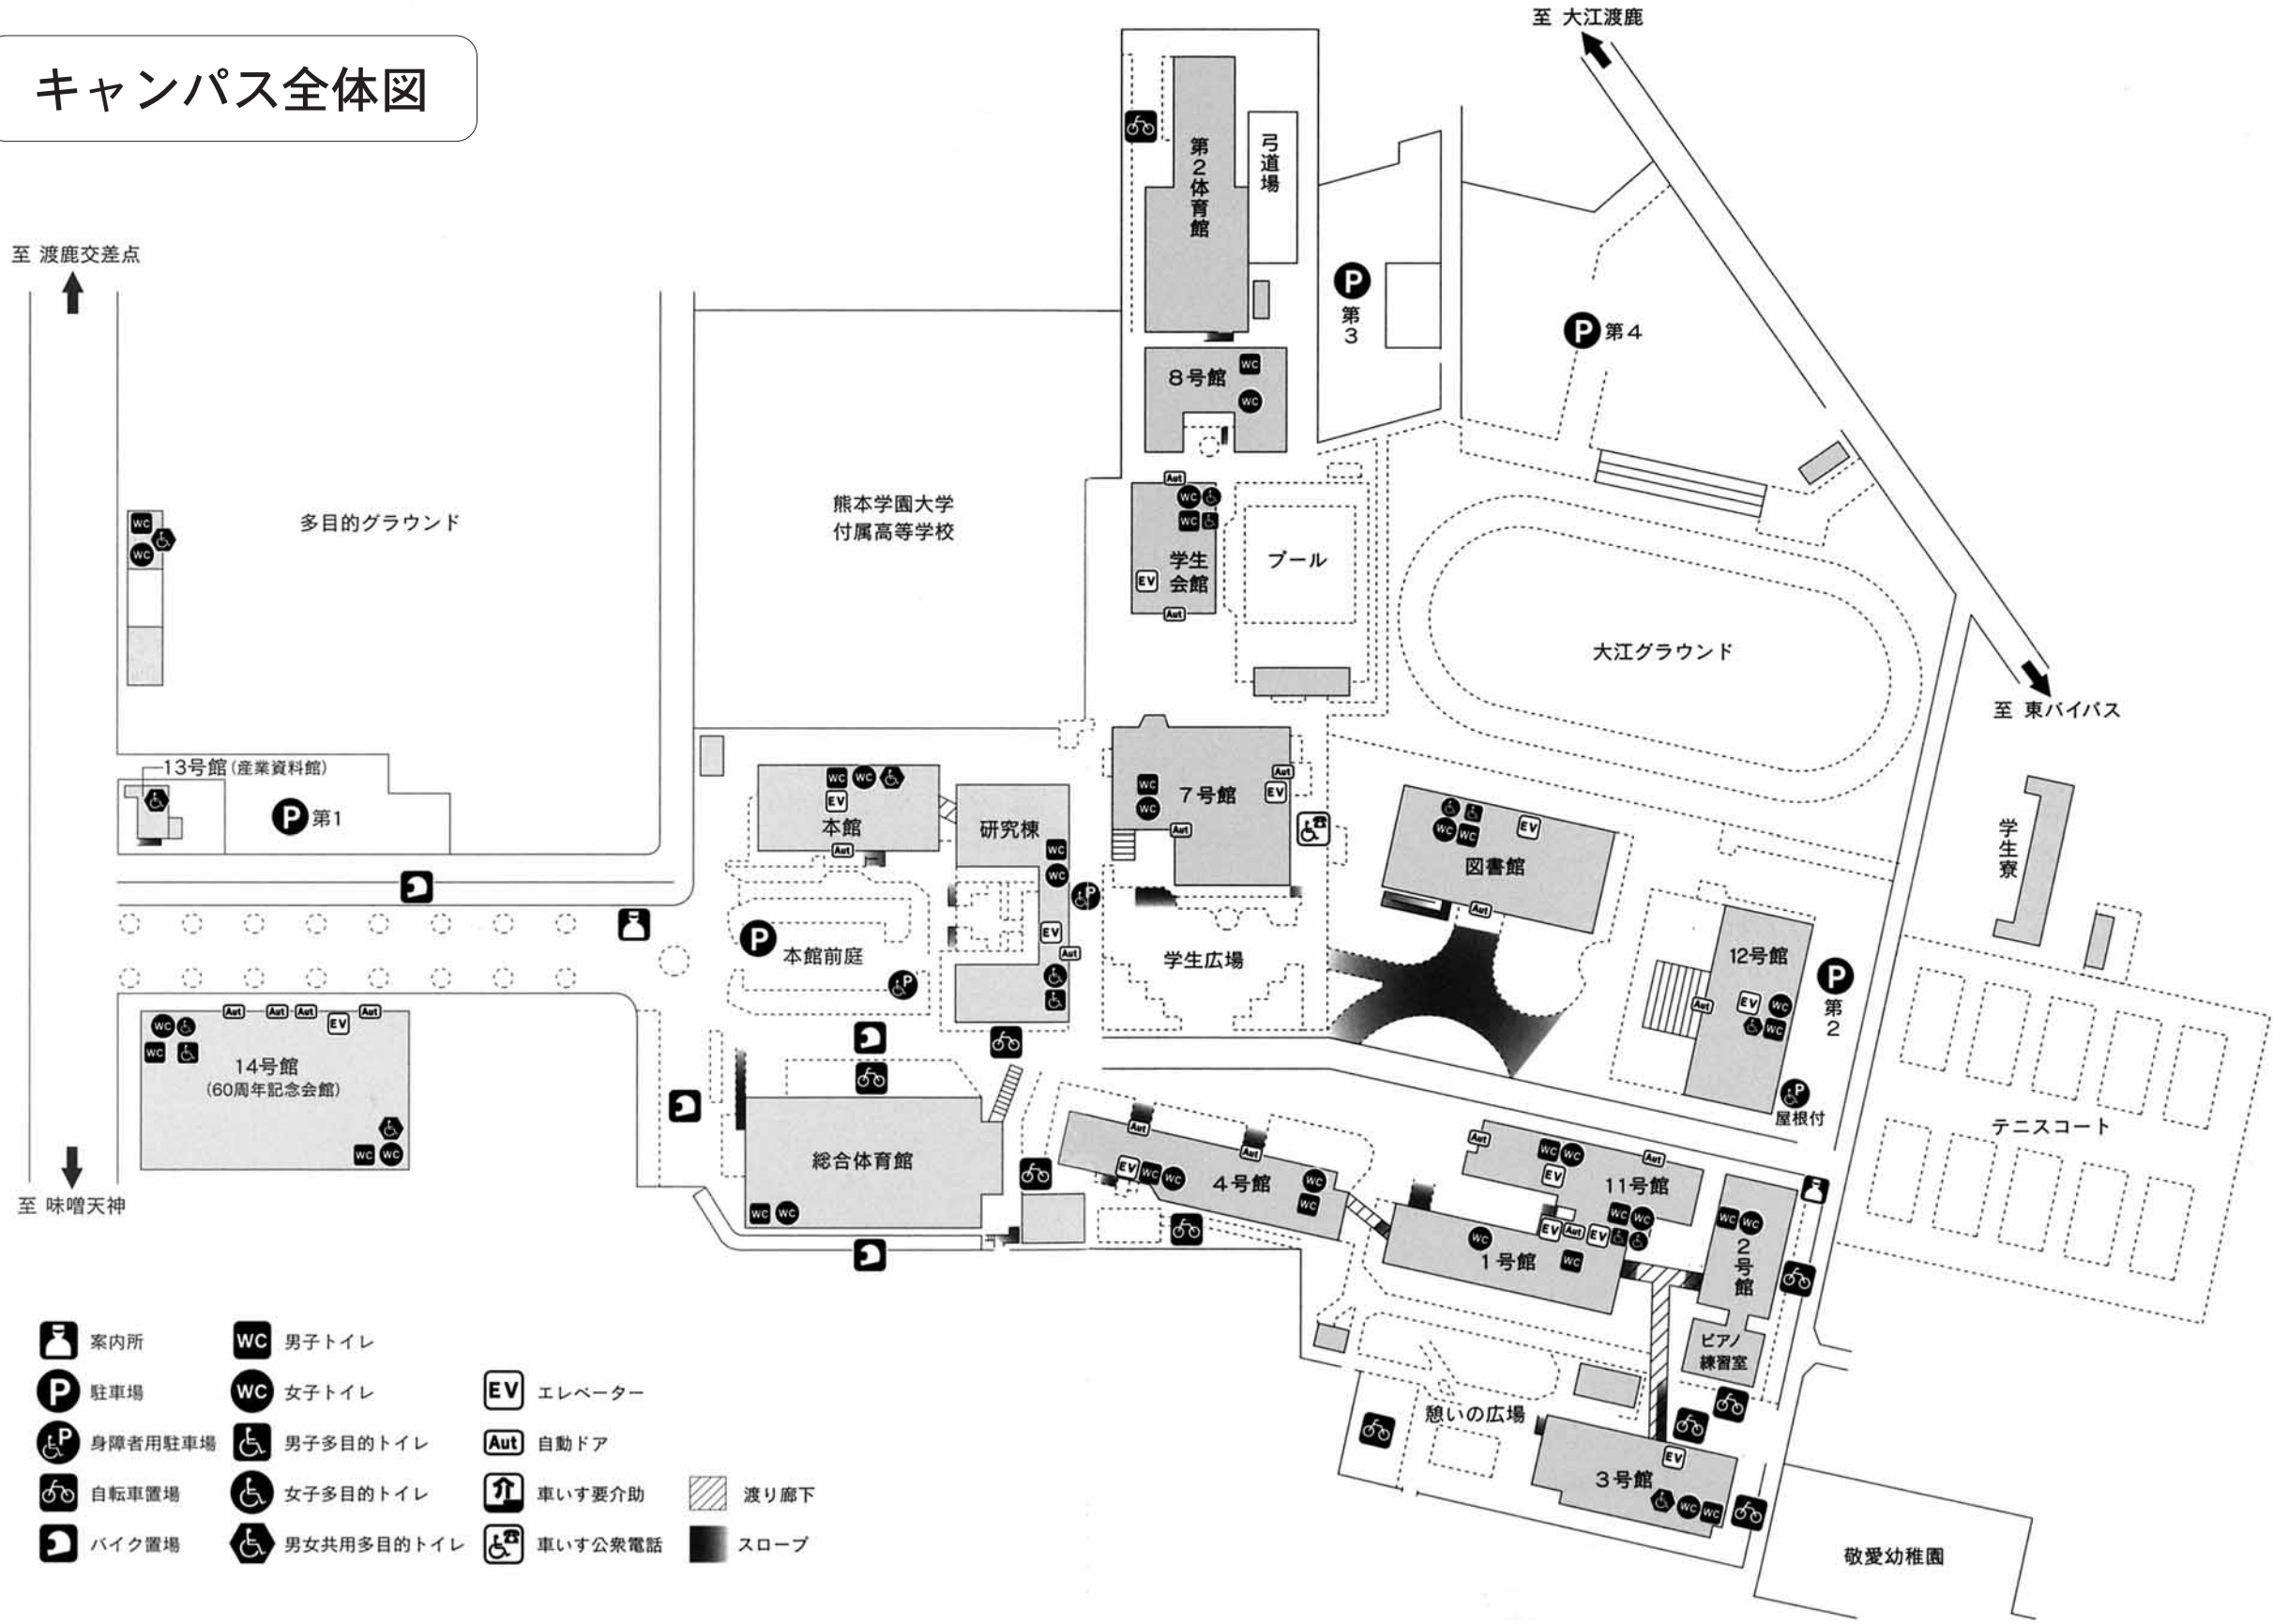

キャンパス全体図

- | | | | | | | | |
|--|---------|--|------------|--|---------|--|------|
| | 案内所 | | 男子トイレ | | エレベーター | | 渡り廊下 |
| | 駐車場 | | 女子トイレ | | 自動ドア | | スロープ |
| | 身障者用駐車場 | | 男子多目的トイレ | | 車いす要介助 | | |
| | 自転車置場 | | 女子多目的トイレ | | 車いす公衆電話 | | |
| | バイク置場 | | 男女共用多目的トイレ | | | | |